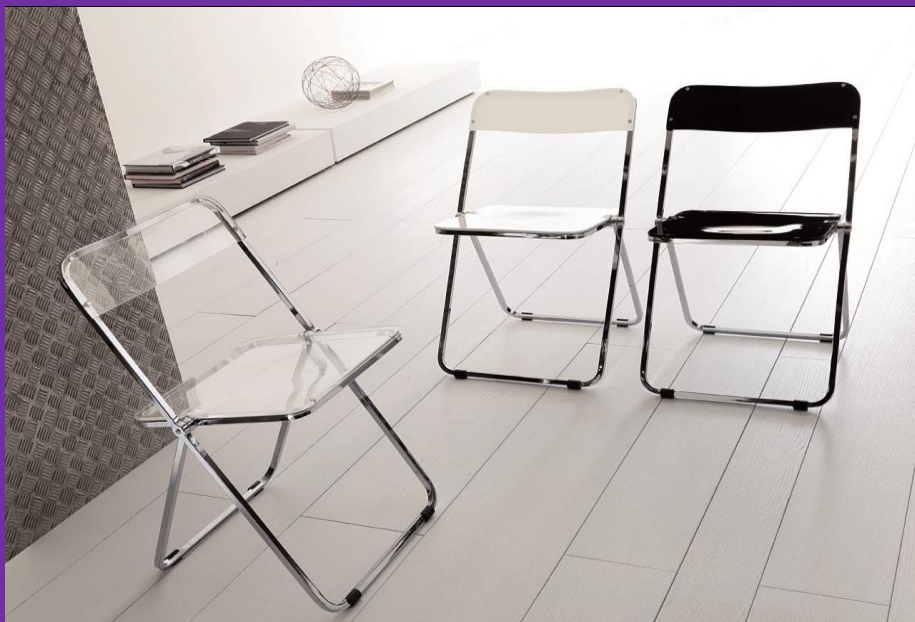

JUDY- STRUTT. IN METALLO - MONOSCOCCA RIVESTITA IN CUIO RIGENERATO - GAMBA A SEZ. QUADRA

WIND - (CH=110x70 AP=160x70) STRUTT. IN METALLO - PIANO IN CRISTALLO TEMPRATO - ALLUNGA LACCATA - TELESCOPICO - DUE GAMBE DOTATE DI ROTELLE

JOE - STRUTT. METALLO - SEDUTA IN METACRILATO -  
CON REGOLAZIONE IN ALTEZZA A GAS

PLANARIA- STRUTT. METALLO - SEDUTA IN LEGNO LACCATO  
CON REGOLAZIONE IN ALTEZZA A GAS

FINE - STRUTTURA IN METALLO - SEDILE E SCHIENALE IN METACRILATO - PIEGHEVOLE

WEB SEDIA - STRUTT. METALLO - SEDUTA IN MULTISTRATO LACCATO - GAMBA A SEZ. QUADRA - IMPILABILE

HAPPY SEDIA - STRUTTURA IN METALLO - SEDUTA IN LEGNO  
LACCATO GAMBA A SEZIONE QUADRA - IMPILABILE

LOOK Sedia pieghevole cromo trasparente

PROGRESS Tavolo in cristallo all. 110 x 110 (200)