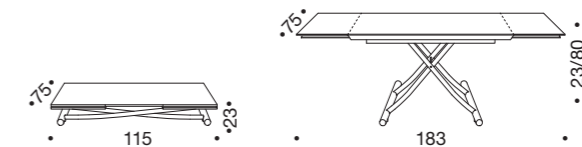

Piano e allunghe in cristallo/Glass top and side extensions:

Bianco/White Nero/Black