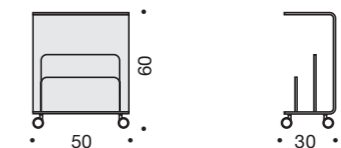

Tavolino porta riviste in vetro trasparente con ruote.

Glass couch table and magazine-rack with wheels.

Table en verre transparent, porte-magazines avec roulettes.

Finitura/Finish:
Cristallo trasparente/Transparent glass