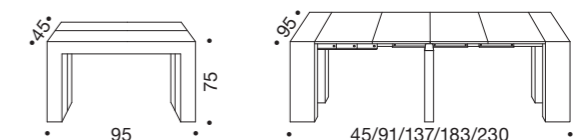

Struttura e piano/Structure and top:

Laccato bianco lucido/High gloss white lacquered
Laccato tortora lucido/High gloss taupe lacquered

Design: Studio Pizeta

SUPER