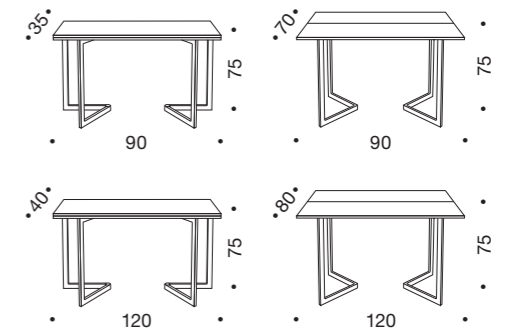

Struttura in metallo/Metal structure:
Verniciato alluminio/Aluminium coating
Piano in melamina/Melamine top:
Wengé/Wengé Bianco poro aperto/White open pore