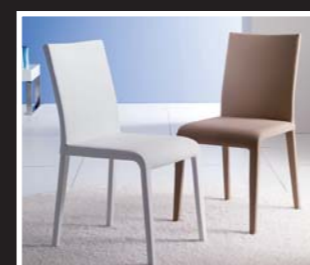

JOLIE_PAG 56