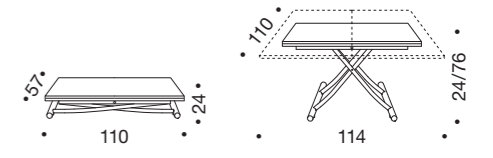

Struttura in metallo/Metal structure:
Verniciato alluminio/Aluminium coating
Piano in melamina/Melamine top:
Wengé/Wengè
Piano laccato lucido/High gloss lacquered top:
Bianco/White Nero/Black

Tavolino trasformabile/Transformable table **PRIMO**. Sedie/Chairs **TYKA METACRILATO**
Struttura/Structure: Verniciato alluminio/Aluminium coating
Piano laccato lucido/High gloss lacquered top: Bianco/White