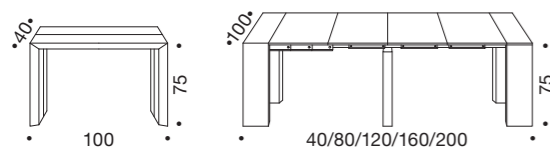

Design: Studio Pizeta

DELUXE