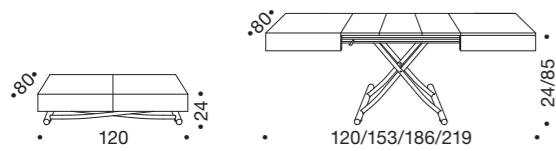

Tavolino trasformabile, base in metallo, meccanismo a gas regolabile in altezza da cm 24 a cm 85, piano e fascia laterale in melamina, sistema di estensione sincronizzato.

Transformable table, metal frame, gas adjustable height from 24 cm to 85 cm, melamine top and frame, synchronized side extensions.

Table relevable, piètement en métal,haussement par piston-gaz, réglable au millimètre de 24 cm à 85 cm, plateau et ceinture en mélamine, rallonges synchronisées.

Struttura in metallo/Metal structure:

Verniciato satinato/Steel alike coating

Piano in melamina/Melamine top:

Wengé/Wengé Bianco poro aperto/White open pore