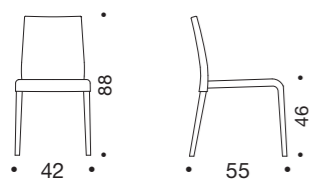

Sedia rivestita in pelle ecologica/Chair with soft eco-leather covering:
Bianco/White Nero/Black Beige/Beige

Sgabello/Stool **GEORGE**
Struttura/Structure: Cromo/Chrome
Seduta e schienale pelle ecologica/
Seat and back soft eco-leather: Nero/Black