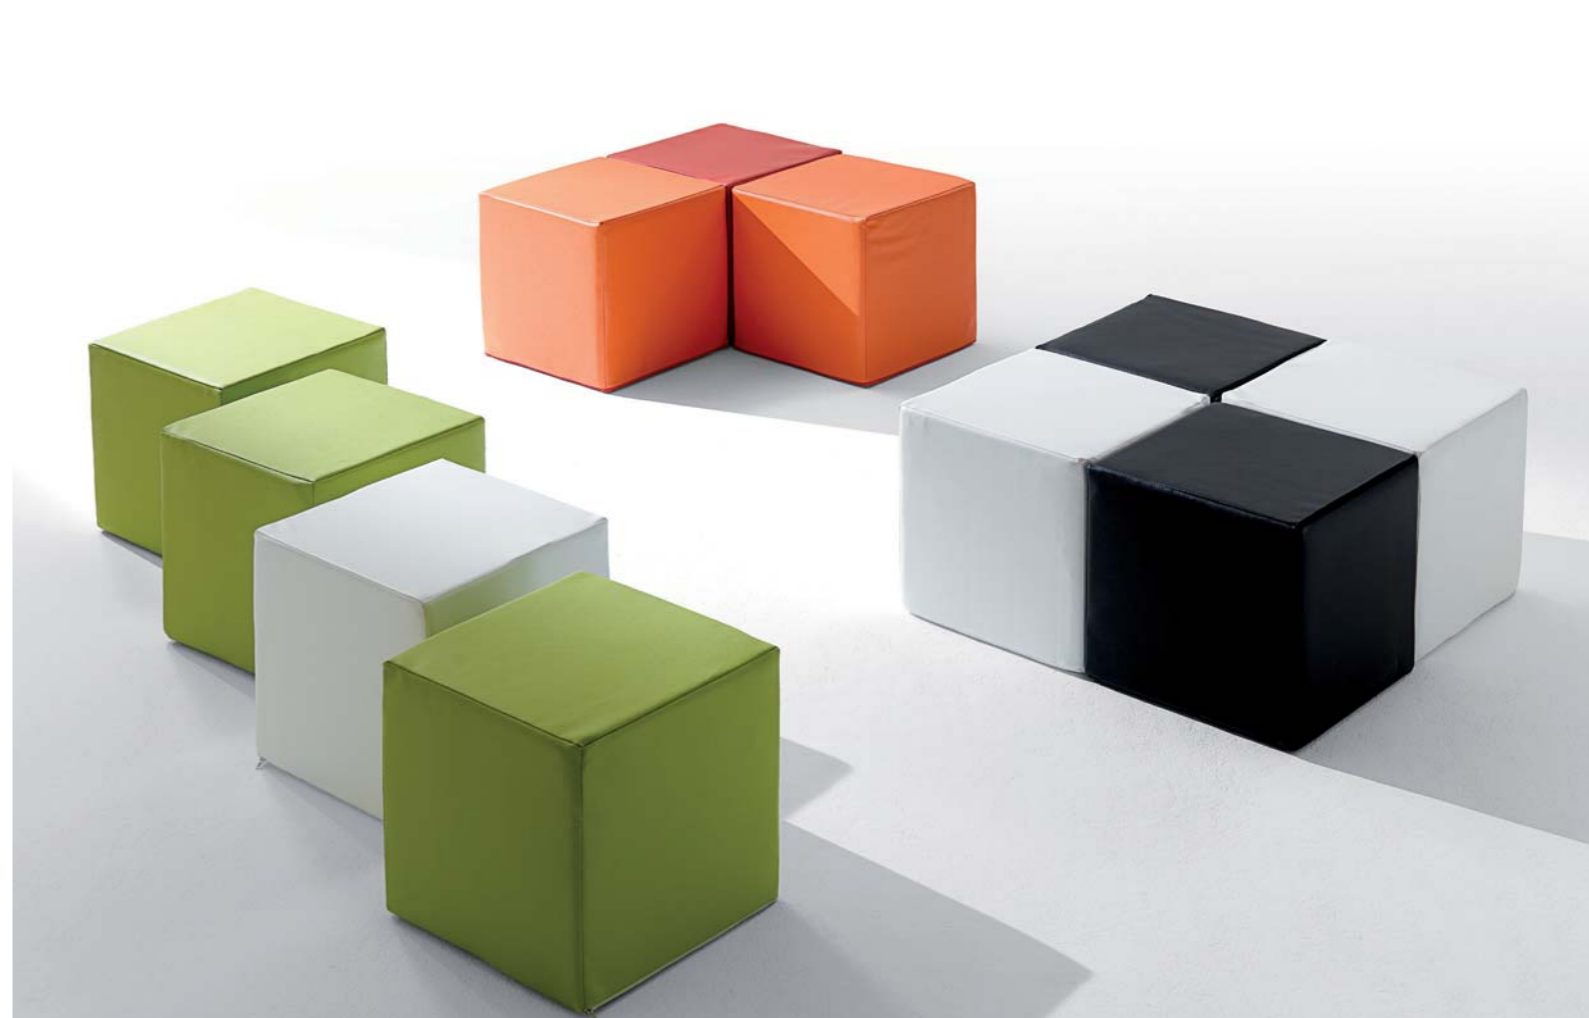

Finitura/Finish:

Pelle ecologica/Soft eco-leather
Bianco/White Nero/Black
Moka/Moka Rosso/Red
Verde/Green Arancio/Orange