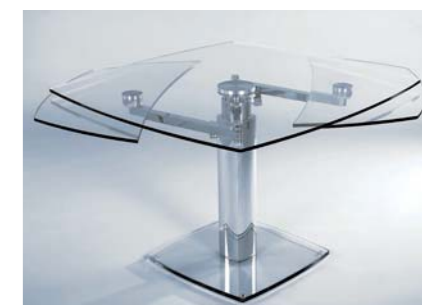

Table de repas à rallonges, piètement centrale en verre, plateau et rallonges latérales en verre visibles sous le plateau.

Struttura in metallo/Metal structure:
 Cromo/Chrome
Base e piano in cristallo/
Glass top and base:
 Trasparente/Transparent