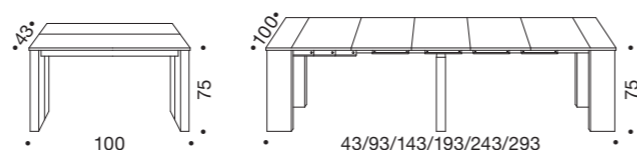

Struttura e piano/Structure and top:

Laccato bianco poro aperto/White open pore lacquered
Rovere tinto wengè/Dak stained wengè
Laccato tortora poro aperto/Taupe open pore lacquered