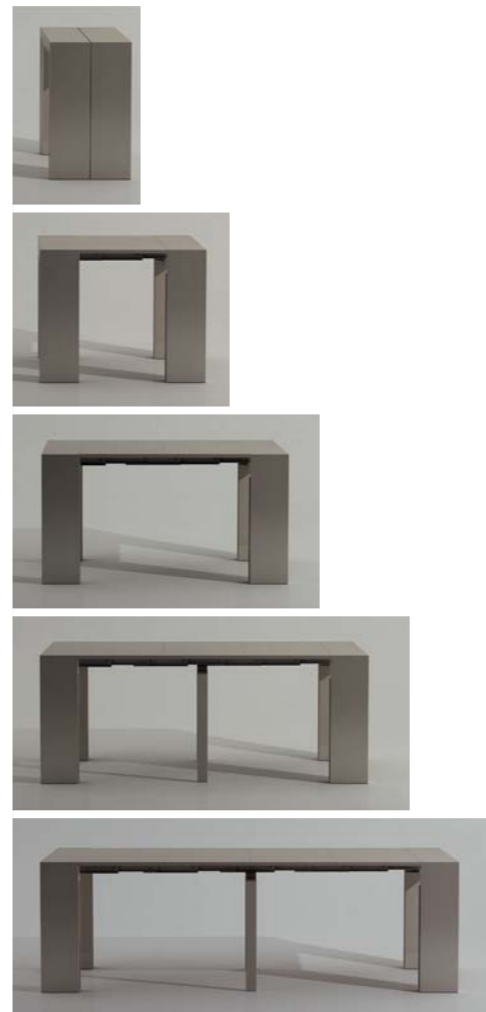

Consolle allungabile, telescopica, dotata di 4 prolunghe esterne, struttura, piano e prolunghe in legno.

Extendable console with telescopic mechanism, 4 extensions, wooden structure, top and extensions.

Consolle ouvrante, mécanisme télescopique, 4 rallonges, structure, plateau et rallonges en bois.

Struttura e piano/Structure and top:

Laccato bianco lucido/High gloss white lacquered
Laccato tortora lucido/High gloss taupe lacquered

Design: Studio Pizeta

SUPER