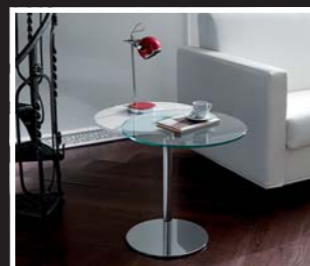

DUPLO_PAG 36