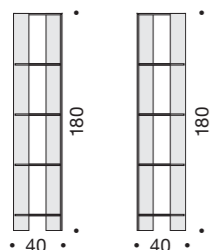

Vetrina in cristallo trasparente con 4 ripiani.

Clear glass showcase with 4 shelves.

Vitrine en verre clair avec 4 étagères.

Finitura/Finish:

Cristallo trasparente/Transparent glass