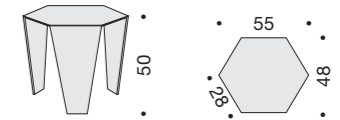

*Cristallo sfaccettato e design lineare
caratterizzano il nuovo tavolino da caffè Fin.*
*Multi-faceted glass and linear design mark the new coffee
table Fin.*
*Verre à facettes et design minimal pour la nouvelle table
basse Fin*

Tavolino in cristallo esagonale./Hexagonal glass couch table./
Table en verre hexagonal.

Finitura cristallo/Glass finish:
Trasparente/Transparent
Fumé/Fumé Bianco/White

Design: Studio Pizeta

DUPLO

Tavolino, base in metallo, doppio piano in cristallo e legno, piani girevoli sincronizzati.

Couch table, metal base, two tops, one in wood or lacquered and the other in glass, synchronized turning top.

Table multifonctions, piètement en métal, deux plateaux verre et bois, ouvrants synchronisés.

Struttura in metallo/Metal structure:

Cromo/Chrome

Piano superiore in cristallo/Up glass top:

Trasparente/Transparent

Piano inferiore/Low top:

Rovere tinto wengè/Dak stained wengè

Laccato bianco lucido/High gloss white lacquered

Laccato tortora lucido/High gloss taupe lacquered