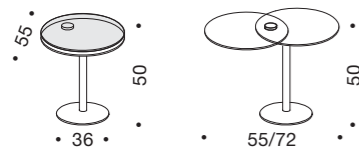

Tavolino/Couch table **FIN**
Finitura cristallo/Glass finish: Fumé/Fumé