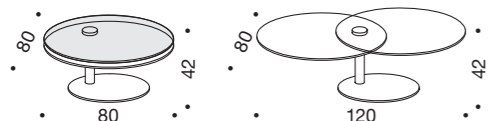

Struttura in metallo/Metal structure:
Cromo/Chrome
Piano superiore in cristallo/Up glass top:
Trasparente/Transparent
Piano inferiore/Low top:
Rovere tinto wengè/Dak stained wengè
Laccato bianco lucido/High gloss white lacquered