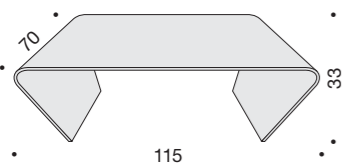

Finitura cristallo/Glass finish:

Trasparente/Transparent Fumé/Fumé Bianco/White

Tavolino/Couch table **ESA**
Finitura cristallo/Glass finish: Trasparente/Transparent